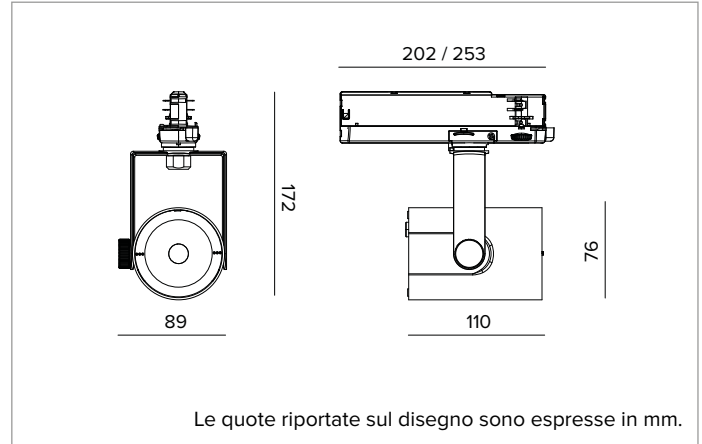

T035SPL940DADB | RAY 75

Proiettore professionale orientabile a LED

	4000K	H(m)	D(m)	Emax(lx)		
	Ra90		19°			
	Fixture Power	18W	1	0.34	11918	
	Source Flux	2247lm	2	0.68	2980	
	Fixture Flux	1861lm	3	1.03	1324	
	Efficacy	103lm/W	4	1.37	745	
TS1921	Imax=5304cd/klm	Imax	11918cd	5	1.71	477

Corpo in pressofusione di alluminio verniciato. Anello frontale in policarbonato nero verniciato. Orientabilità da 0° a -90° sul piano verticale e di 359° su quello orizzontale. Blocco meccanico del puntamento sul piano verticale e bloccaggio del puntamento a frizione su quello orizzontale. Il baricentro rimane sempre in asse con il binario, indipendentemente dal suo puntamento.

Colore e finitura: Nero profondo

Dimensioni: 75

Peso: 0,53Kg

Grado di protezione: IP20

CARATTERISTICHE ELETTRICHE

Driver elettronico DALI integrato nell'adattatore a binario.

Potenza apparecchio: 18W

Alimentazione: 220-240Vac 50/60Hz